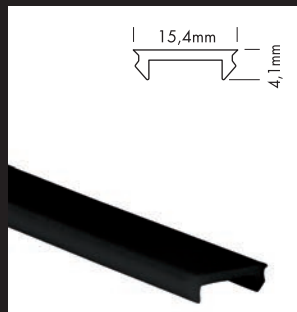

Mit den PROLED PLASTIC COVERS BLACK stehen Ihnen weitere Designmöglichkeiten für lineare Lichtenwendungen in Verbindung mit den PROLED ALUMINIUM PROFILEN in schwarz zur Verfügung. Im ausgeschalteten Zustand ist das PROLED PLASTIC COVER komplett schwarz. Sobald der LED Streifen eingeschaltet wird, verwandelt sich die schwarze Linie in eine illuminierte Linie.

🇬🇧 BLACK IS BEAUTIFUL

With the PROLED PLASTIC COVERS BLACK we offer you more design possibilities for linear lighting designs together with the PROLED ALUMINIUM PROFILES. If the light is switched off the PROLED PLASTIC COVER is totally black. If you switch on the LED strip the black line changes to an illuminated line.

PLASTIC COVER M-LINE FLAT BLACK

Beispiel ALUMINIUM PROFIL M-LINE STANDARD
Example ALUMINIUM PROFILE M-LINE STANDARD

PLASTIC COVER S-LINE FLAT BLACK

Beispiel ALUMINIUM PROFIL S-LINE STANDARD
Example ALUMINIUM PROFILE S-LINE STANDARD