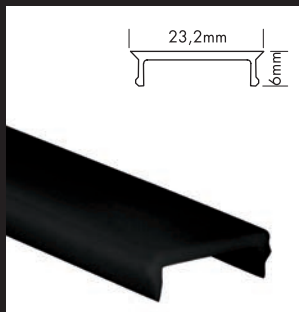

PLASTIC COVER M-LINE FLAT BLACK