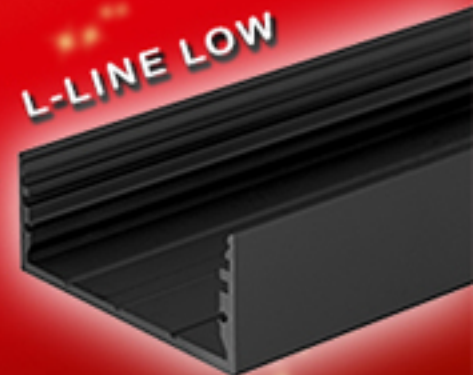

# NUR BEI UNS SCHWARZE WEIHNACHTEN

Ab Heute bei uns auf Lager,  
SCHWARZE ALUMINIUM  
PROFILE von PROLED

audiowerk  
mediengruppe