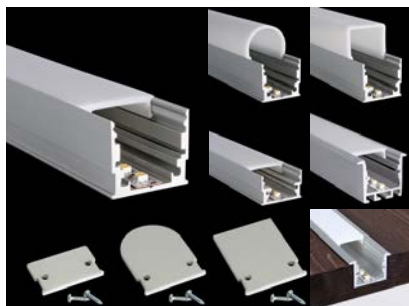

kurze Produkteübersicht

September 2016 - Messe

Clear Frost Milky (opal)

PROLED PROFILE M-LINE SERIE MIT ZUBEHÖR

| | | | | |
|----------|--|---------------|------------|---------------|
| L690000 | ALUMINIUM PROFILE M-LINE STANDARD, 24x21 | KATALOG S.339 | 2 / 3 / 5m | ab 11.00 / m |
| L69B000 | ALUMINIUM PROFILE M-LINE LOW, 24x15 | KATALOG S.338 | 2 / 3 / 5m | ab 8.50 / m |
| L69C000 | ALUMINIUM PROFILE M-LINE REC, 26x21 | KATALOG S.341 | 2 / 3 / 5m | ab 13.50 / m |
| L690S3.. | KUNSTSTOFFABDECKUNG FLACH, bruchsticher | KATALOG S.352 | 2 / 3 / 5m | ab 10.50 / m |
| L690R2.. | KUNSTSTOFFABDECKUNG RUND | KATALOG S.352 | 2 / 3m | ab 10.00 / m |
| L690S1.. | KUNSTSTOFFABDECKUNG ECKIG | KATALOG S.352 | 2 / 3m | ab 11.50 / m |
| | ENDKAPPEN, FLACH/RUND/ECKIG | KATALOG S.339 | Stück | ab 5.00 |
| L690001 | ALUMINIUM MONTAGE SET (3 Clips) | KATALOG S.339 | Set | ab 9.00 / Set |

PROLED PROFILE S-LINE SERIE MIT ZUBEHÖR

| | | | | |
|----------|--|---------------|------------|--------------|
| L691000 | ALUMINIUM PROFILE S-LINE STANDARD, 16x16 | KATALOG S.360 | 2 / 3 / 5m | ab 8.00 / m |
| L692000 | ALUMINIUM PROFILE S-LINE LOW, 16x8 | KATALOG S.358 | 2 / 3 / 5m | ab 5.00 / m |
| L695000 | ALUMINIUM PROFILE S-LINE REC, 16x16 | KATALOG S.361 | 2 / 3 / 5m | ab 8.50 / m |
| L691S3.. | KUNSTSTOFFABDECKUNG FLACH, bruchsticher | KATALOG S.369 | 2 / 3 / 5m | ab 8.00 / m |
| L691R2.. | KUNSTSTOFFABDECKUNG RUND | KATALOG S.369 | 2 / 3m | ab 10.00 / m |
| | ENDKAPPEN, FLACH/RUND | KATALOG S.360 | Stück | ab 5.00 |