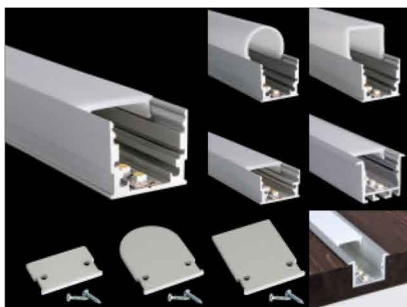

### PROLED PROFILE M-LINE SERIE MIT ZUBEHÖR

L690000	ALUMINIUM PROFILE M-LINE STANDARD, 24x21	KATALOG S.339	2 / 3 / 5m	ab <b>11.00 / m</b>
L69B000	ALUMINIUM PROFILE M-LINE LOW, 24x15	KATALOG S.338	2 / 3 / 5m	ab <b>8.50 / m</b>
L69C000	ALUMINIUM PROFILE M-LINE REC, 26x21	KATALOG S.341	2 / 3 / 5m	ab <b>13.50 / m</b>
L690S3..	KUNSTSTOFFABDECKUNG FLACH, bruchssicher	KATALOG S.352	2 / 3 / 5m	ab <b>10.50 / m</b>
L690R2..	KUNSTSTOFFABDECKUNG RUND	KATALOG S.352	2 / 3m	ab <b>10.00 / m</b>
L690S1..	KUNSTSTOFFABDECKUNG ECKIG	KATALOG S.352	2 / 3m	ab <b>11.50 / m</b>
	ENDKAPPEN, FLACH/RUND/ECKIG	KATALOG S.339	Stück	ab <b>5.00</b>
L690001	ALUMINIUM MONTAGE SET (3 Clips)	KATALOG S.339	Set	ab <b>9.00 / Set</b>

### PROLED PROFILE S-LINE SERIE MIT ZUBEHÖR

L691000	ALUMINIUM PROFILE S-LINE STANDARD, 16x16	KATALOG S.360	2 / 3 / 5m	ab <b>8.00 / m</b>
L692000	ALUMINIUM PROFILE S-LINE LOW, 16x8	KATALOG S.358	2 / 3 / 5m	ab <b>5.00 / m</b>
L695000	ALUMINIUM PROFILE S-LINE REC, 16x16	KATALOG S.361	2 / 3 / 5m	ab <b>8.50 / m</b>
L691S3..	KUNSTSTOFFABDECKUNG FLACH, bruchssicher	KATALOG S.369	2 / 3 / 5m	ab <b>8.00 / m</b>
L691R2..	KUNSTSTOFFABDECKUNG RUND	KATALOG S.369	2 / 3m	ab <b>10.00 / m</b>
	ENDKAPPEN, FLACH/RUND	KATALOG S.360	Stück	ab <b>5.00</b>