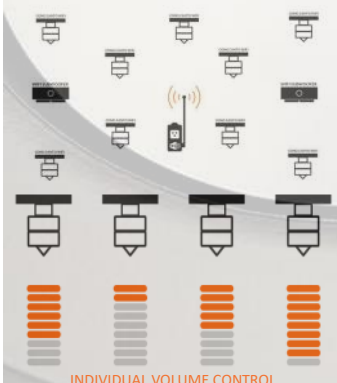

NewTec
Design : Audio

Kabellose Freiheit! NEWTEC WIFI

September 2016

Auf einen Blick

SCHNELLE INSTALLATION

DRAHTLOSE VERBINDUNG

GRANDIOSE KLANGQUALITÄT

Keine Bohrungen, keine Lautsprecherkabel, kein handwerklicher Aufwand. Lautsprecher einfach in marktübliche 3 Phasen Stromschienen, wie z.B. Global Track von Nordic Aluminium oder Lichtschienen von Eutrac® einhängen. NewTec WiFi Sender mit einer beliebigen Tonquelle verbinden und Musik abspielen, fertig!

Die drahtlose Soundübertragung erfolgt von jeder beliebigen Tonquelle dank modernster WiFi Technik mit 48 kHz und 16 Bit verzögerungsfrei, unverfälscht und in absoluter HiFi Qualität. Optimale Reichweite bis zu 70 Meter mittels robuster Digitalübertragung im 2,4 GHz ISM Band.

Nach dem Vorbild der Natur erzeugt die NewTec eigene kegelförmige Membrane des Cono Canto WiFi eine sehr präzise, nicht zu ortende, gleichförmige Schallverteilung auf 360°. Ein raumfüllender, homogener Klangteppich schafft ein wohliges Ambiente in allen Hörpositionen und lädt zum längeren Verweilen ein!

Innerhalb der Reichweite des Senders können beliebig viele, absolut synchron laufende Lautsprecher verwendet werden. Jeder Lautsprecher kann dabei individuell in der Lautstärke geregelt werden. Entgegen konventionellen Beschallungssystemen kann der Raum mit weniger Lautsprechern gleichmässig und qualitativ hochwertig beschallt werden.